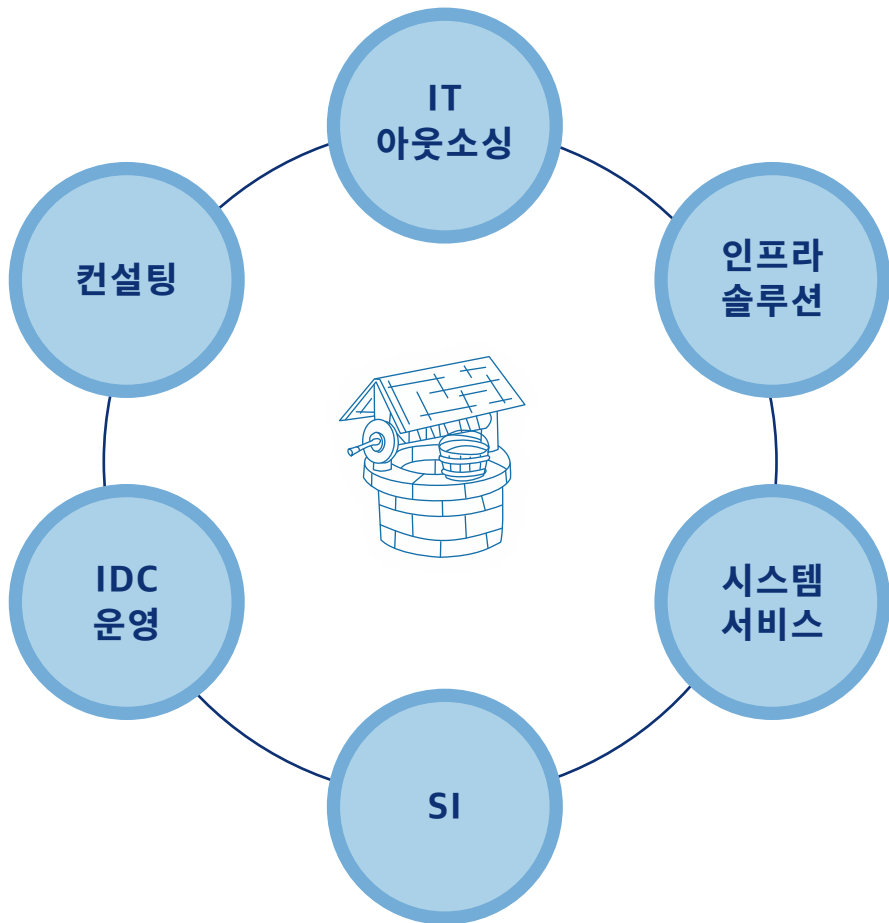

About

싸이월시스템

사업분야

1. 1 SI 및 통합유지보수를 통한 맞춤형 서비스 제공
2. 2 인프라 솔루션 사업을 통한 핵심기술 보유
3. 3 System to Service 레벨의 성능분석 컨설팅