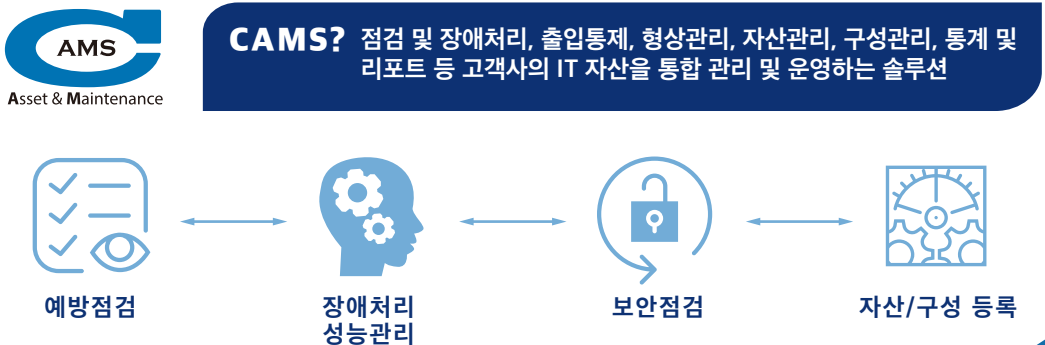

3 시스템 운영 및 유지보수에 대한 품질관리 방법 제시