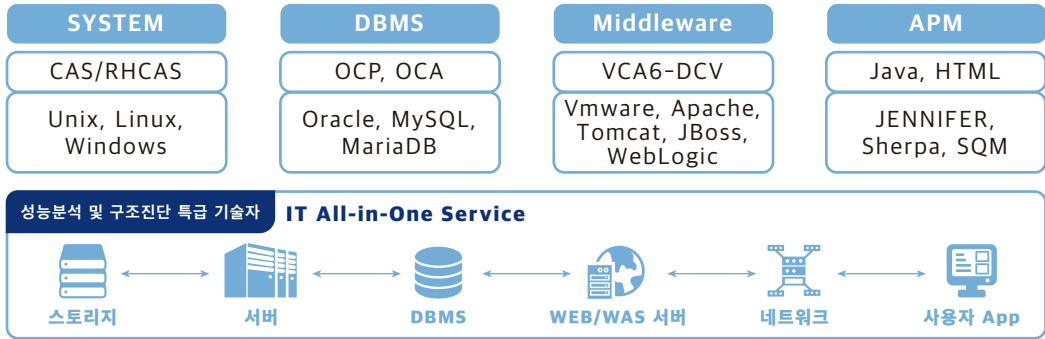

DREAM SECURITY  
 DARKTRACE  
 INTSOFT

**HW / OS**

**Operating  
System**

redhat LINUX  
 hp UX  
 ORACLE Solaris  
 IBM AIX

## 싸이월시스템

사업분야

- 1 SI 및 통합유지보수를 통한 맞춤형 서비스 제공
- 2 인프라 솔루션 사업을 통한 핵심기술 보유
- 3 System to Service 레벨의 성능분석 컨설팅

# 1 시스템 인프라와 어플리케이션 레벨까지 수행 가능한 기술조직 보유